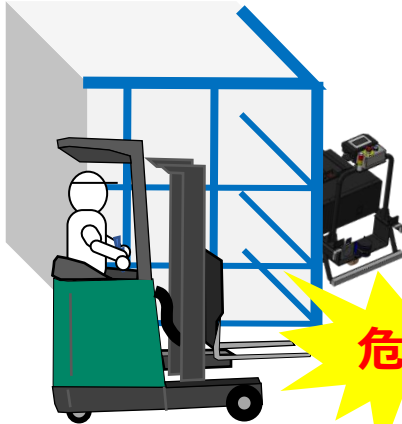

キーカートの接近にハツとしたことありませんか？

危険

こんな機能があると便利・・・

- ☞ 出合ガシラの事故防止
- ☞ 音の大きい現場で車輛接近を知らせる
- ☞ 聴覚の補助 バリアフリー
- ☞ 背後からのAGV接近に気づく

キーカート用ゾーンライトが解決します！

キーカートの前方をレーザー（青色）で照らしながら走行するキーカートを目立せ、車輛接近の安全を確保します。

キーカート用ゾーンライト

- 簡単取付！ マグネットですべて
- 走行・停止に連動してLEDをスイッチング
- キーカートから電源供給（24V・18W）
変換専用コネクタで簡単接続 走行電力の3%程度消費